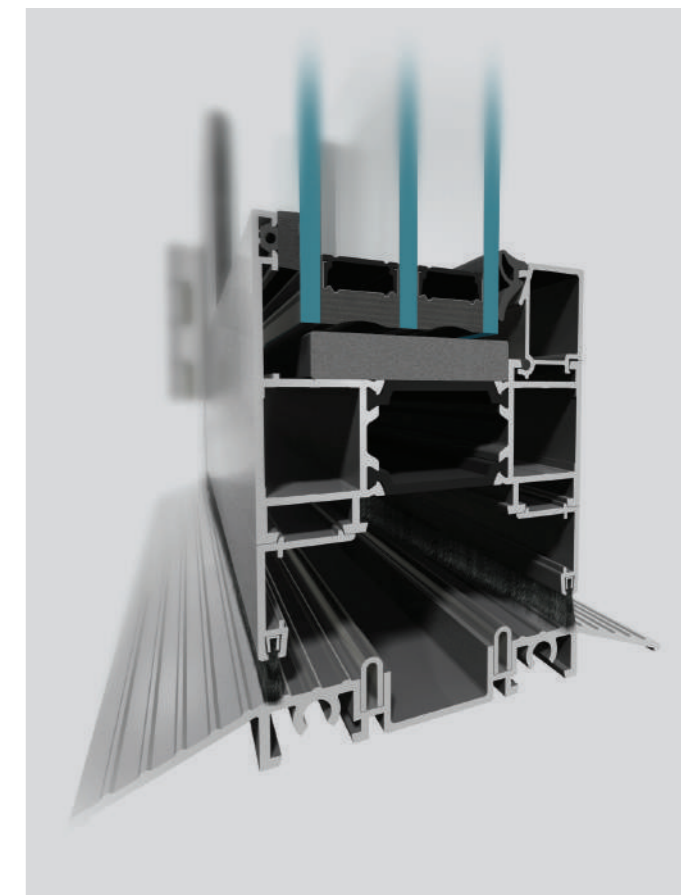

## DRZWI ALUMINIOWE HARMONIJKOWE

Drzwi aluminiowe składane, czyli HARMONIJKOWE, stosowane są głównie jako wyjście na taras lub do ogrodów zimowych. Takie rozwiązanie techniczne daje możliwość realizacji wielkoformatowych przeszkleń przy jednoczesnej minimalizacji ilości przestrzeni zajmowanej po otwarciu.

### PRÓG

Rozwiązania HARMONIJKOWE doskonale nadające się jako połączenia przestrzeni domu z tarasem lub ogrodem. Wszystkie drzwi harmonijkowe są wykonane z profili izolowanych termicznie. W zależności od wymagań mogą to być konstrukcje otwierane do wewnątrz lub na zewnątrz.