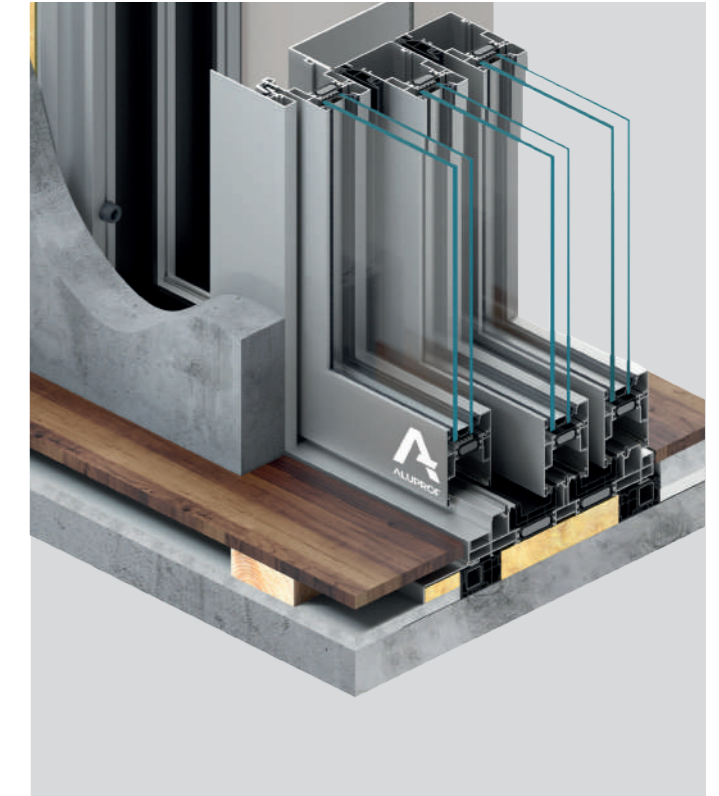

DRZWI PRZESUWNE

MIROX
FABRYKA OKIEN I DRZWI

DRZWI ALUMINIOWE PRZESUWNE

Aluminiowe systemy drzwi PRZESUWNYCH charakteryzują się lekkością oraz estetyką. Bazują na nowoczesnych profilach, dzięki którym konstrukcje zyskują lekki wygląd, zapewniając jednocześnie panoramiczny widok otoczenia domu. W zależności od projektu architektonicznego pozwalają na montaż obniżonego progu oraz wielu skrzydeł, również ukrytych w ścianie.

ALUPROF MB-59HS
SYSTEM HST Z OBNIŻONYM PROGIEM

ALUPROF MB-59 SlideGalandage
UKRYTE W ŚCIANIE

ALUPROF MB-77HS HI
SYSTEM SLIDE

ALUPROF MB-SLIDE
SYSTEM MULTI SLIDE