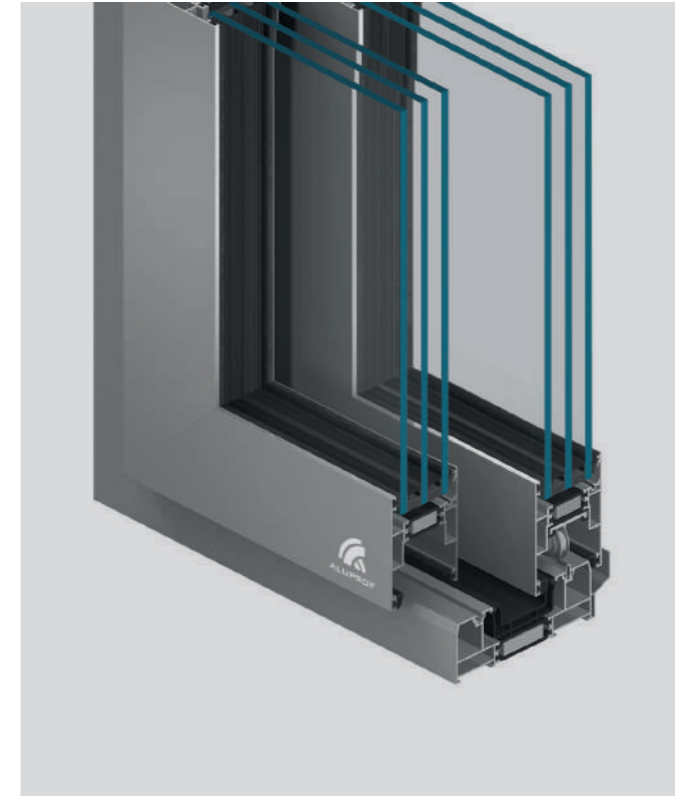

DRZWI PRZESUWNE

MIROX
FABRYKA OKIEN I DRZWI

DRZWI ALUMINIOWE PRZESUWNE

Aluminiowe systemy drzwi PRZESUWNYCH charakteryzują się lekkością oraz estetyką. Bazują na nowoczesnych profilach, dzięki którym konstrukcje zyskują lekki wygląd, zapewniając jednocześnie panoramiczny widok otoczenia domu. W zależności od projektu architektonicznego pozwalają na montaż obniżonego progu oraz wielu skrzydeł, również ukrytych w ścianie.

ALUPROF MB-59HS
SYSTEM HST Z OBNIŻONYM PROGIEM

ALUPROF MB-59 SlideGalandage
UKRYTE W ŚCIANIE

ALUPROF MB-77HS HI
SYSTEM SLIDE

ALUPROF MB-SLIDE
SYSTEM MULTI SLIDE