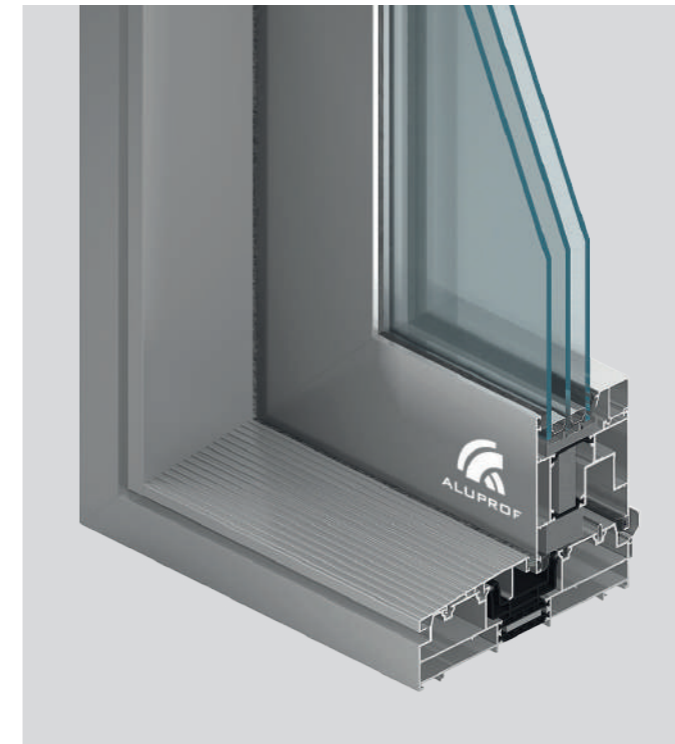

DRZWI PRZESUWNE

MIROX
FABRYKA OKIEN I DRZWI

DRZWI ALUMINIOWE PRZESUWNE

Aluminiowe systemy drzwi PRZESUWNYCH charakteryzują się lekkością oraz estetyką. Bazują na nowoczesnych profilach, dzięki którym konstrukcje zyskują lekki wygląd, zapewniając jednocześnie panoramiczny widok otoczenia domu. W zależności od projektu architektonicznego pozwalają na montaż obniżonego progu oraz wielu skrzydeł, również ukrytych w ścianie.

ALUPROF MB-59HS
SYSTEM HST Z OBNIŻONYM PROGIEM

ALUPROF MB-59 SlideGalandage
UKRYTE W ŚCIANIE

ALUPROF MB-77HS HI
SYSTEM SLIDE

ALUPROF MB-SLIDE
SYSTEM MULTI SLIDE