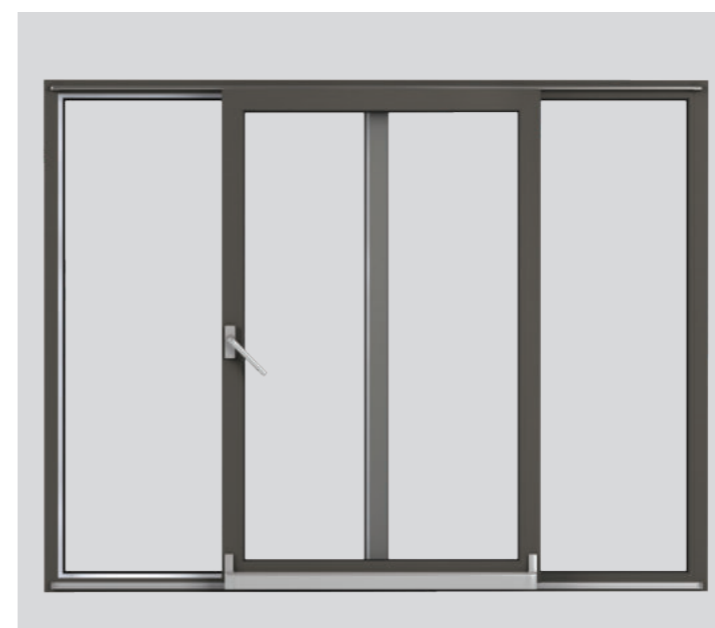

DRZWI TARASOWE PVC

MIROX
FABRYKA OKIEN I DRZWI

DRZWI TARASOWE PRZESUWNE

Drzwi tarasowe w systemie przesuwym pozwalają na tworzenie przeszkleń znacznych rozmiarów z zachowaniem pełnej izolacji cieplnej. Niezależnie od wielkości i wagi drzwi tarasowe w systemie przesuwym oraz uchylno-przesuwym działają sprawnie i dają się lekko prowadzić.

SMART SLIDE DRZWI TARASOWE PRZESUWNE

GL. RAMY
140
mm

GL. SKRZYDŁA
70
mm

SZER. DRZWI
5 800
mm

WYS. DRZWI
2 400
mm

- nie zabierają miejsca w pomieszczeniu i dają możliwość wykonania szerokiego przejścia na taras
- innowacyjny mechanizm zamykania pozwala na prostą i intuicyjną obsługę zbliżoną do rozwiązań stosowanych w drzwiach unosząco-przesuwnych

PATIO DRZWI TARASOWE UCHYLNO-PRZESUWNE

GL. ZABUDOWY
85
mm

WYS. SKRZYDŁA
2 300
mm

SZER. SKRZYDŁA
1 400
mm

- do ościeżnicy zamontowana jest szyna, po której przesuwają się ukryte pod maskownicami wózki zamocowane na wewnętrznej ramie skrzydła ruchomego
- drzwi posiadają możliwość uchyłu

- drzwi posiadają tradycyjną ramę występującą w klasycznych drzwiach balkonowych