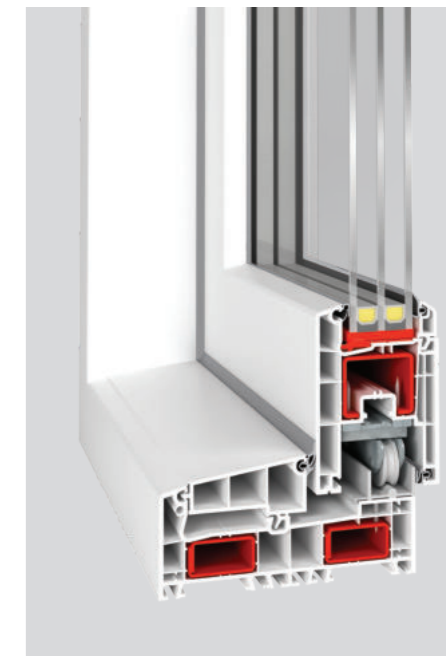

DRZWI TARASOWE PVC

MIROX
FABRYKA OKIEN I DRZWI

DRZWI TARASOWE PRZESUWNE

Drzwi tarasowe w systemie przesuwym pozwalają na tworzenie przeszkleń znacznych rozmiarów z zachowaniem pełnej izolacji cieplnej. Niezależnie od wielkości i wagi drzwi tarasowe w systemie przesuwym oraz uchylno-przesuwym działają sprawnie i dają się lekko prowadzić.

SMART SLIDE DRZWI TARASOWE PRZESUWNE

GL. RAMY
140
mm

GL. SKRZYDŁA
70
mm

SZER. DRZWI
5 800
mm

WYS. DRZWI
2 400
mm

- nie zabierają miejsca w pomieszczeniu i dają możliwość wykonania szerokiego przejścia na taras
- innowacyjny mechanizm zamykania pozwala na prostą i intuicyjną obsługę zbliżoną do rozwiązań stosowanych w drzwiach unosząco-przesuwnych

PATIO DRZWI TARASOWE UCHYLNO-PRZESUWNE

GL. ZABUDOWY
85
mm

WYS. SKRZYDŁA
2 300
mm

SZER. SKRZYDŁA
1 400
mm

- do ościeżnicy zamontowana jest szyna, po której przesuwają się ukryte pod maskownicami wózki zamocowane na wewnętrznej ramie skrzydła ruchomego
- drzwi posiadają możliwość uchyłu

- drzwi posiadają tradycyjną ramę występującą w klasycznych drzwiach balkonowych