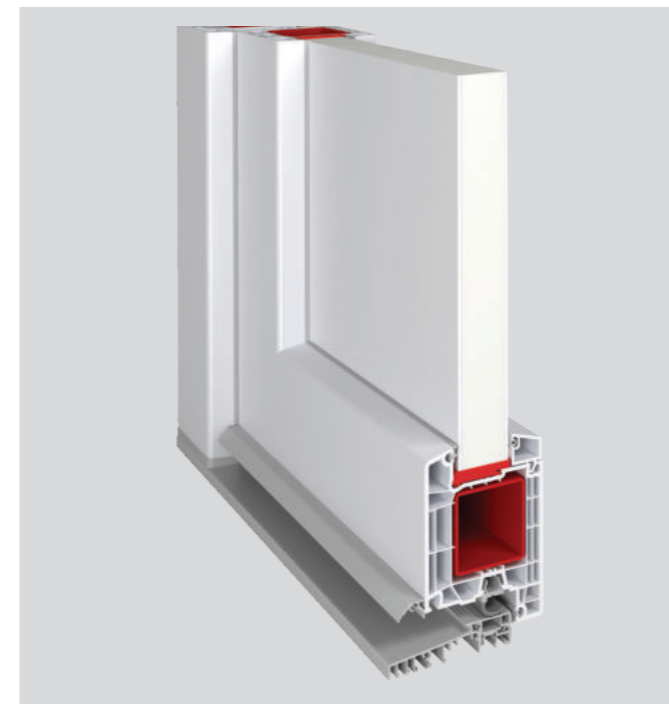

DRZWI WEJŚCIOWE PVC

MIROX
FABRYKA OKIEN I DRZWI

DRZWI WEJŚCIOWE PVC

Drzwi wejściowe są wizytówką domu. Decydując się na drzwi z PVC można liczyć na ich bezpieczeństwo, trwałość i elegancję. Mocne i trwałe profile PVC stanowią bazę do szerokiej gamy paneli – zarówno nowoczesnych, jak i tradycyjnych. Wzmocnione okucia zapewniają wieloletni komfort użytkowania.

PREMIUM IDEAL 7000
85 mm

EFEKTYWNOŚĆ
ENERGETYCZNA

A++

BASIC IDEAL 4000
70 mm

EFEKTYWNOŚĆ
ENERGETYCZNA

A+

**PANEL NAKŁADKOWY
DWUSTRONNY**

**PANEL NAKŁADKOWY
JEDNOSTRONNY**

PANEL STANDARDOWY