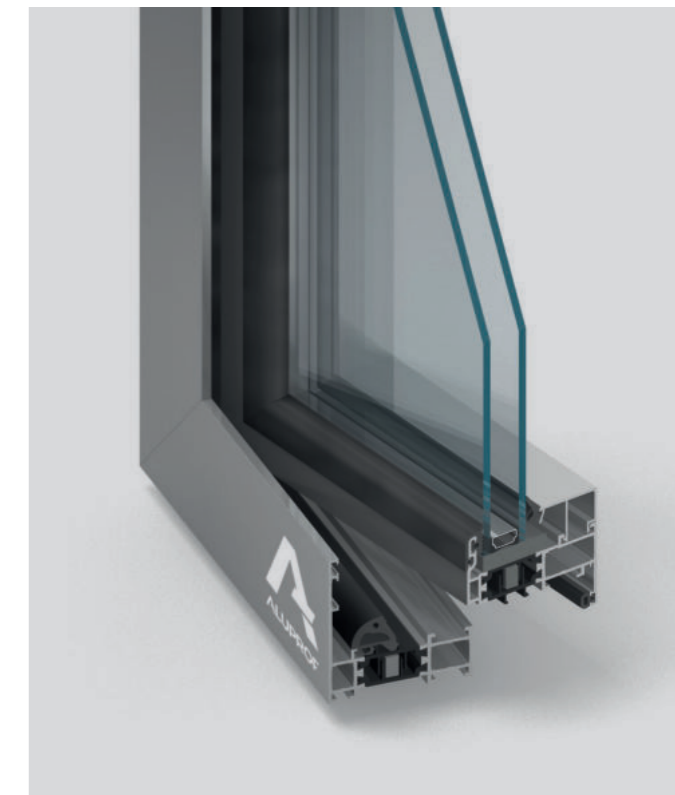

OKNA NEW DESIGN

MIROX

FABRYKA OKIEN I DRZWI

OKNA ALUMINIOWE NEW DESIGN

Okna aluminiowe NEW DESIGN to rozwiązanie spełniające szereg wymagań specjalnych. W zależności od profilu, z powodzeniem imitują ślusarkę stalową typu loftowego lub industrialnego. Mogą też zapewnić maksymalne doświetlenie pomieszczeń przy bardzo dobrych parametrach technicznych konstrukcji.

ALUPROF MB FERROLINE
OKNO LOFTOWE

ALUPROF MB 79 N US
OKNO WIĘCEJ ŚWIATŁA

ALIPLAST MAX LIGHT DESIGN
OKNO INDUSTRIALNE

ALUPROF GLASS BARRIER
OKNO Z BALUSTRADĄ