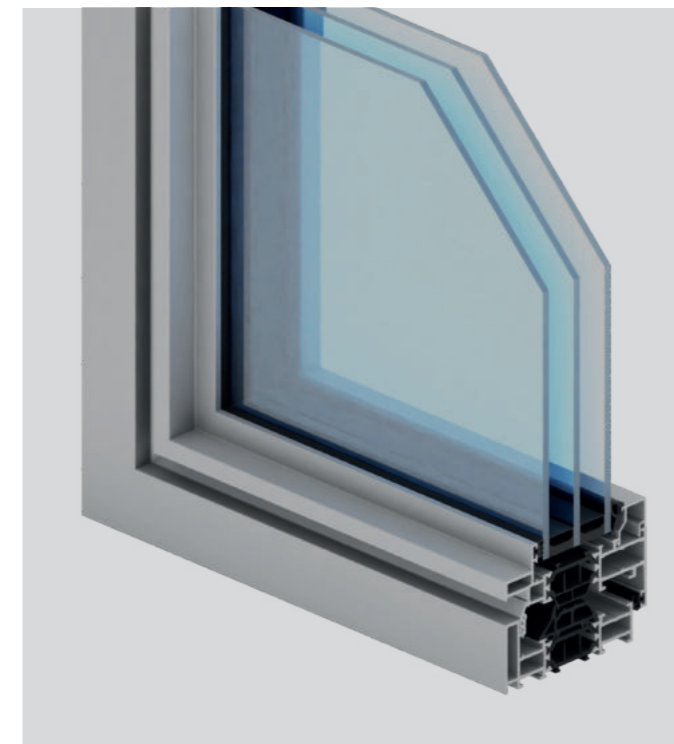

OKNA NEW DESIGN

MIROX

FABRYKA OKIEN I DRZWI

OKNA ALUMINIOWE NEW DESIGN

Okna aluminiowe NEW DESIGN to rozwiązanie spełniające szereg wymagań specjalnych. W zależności od profilu, z powodzeniem imitują ślusarkę stalową typu loftowego lub industrialnego. Mogą też zapewnić maksymalne doświetlenie pomieszczeń przy bardzo dobrych parametrach technicznych konstrukcji.

ALUPROF MB FERROLINE
OKNO LOFTOWE

ALUPROF MB 79 N US
OKNO WIĘCEJ ŚWIATŁA

ALIPLAST MAX LIGHT DESIGN
OKNO INDUSTRIALNE

ALUPROF GLASS BARRIER
OKNO Z BALUSTRADĄ