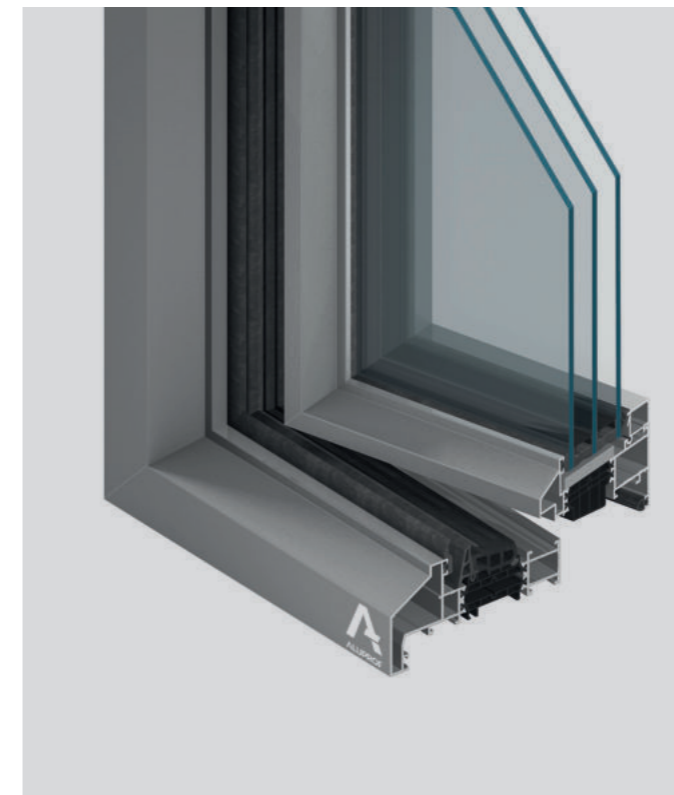

OKNA NEW DESIGN

MIROX

FABRYKA OKIEN I DRZWI

OKNA ALUMINIOWE NEW DESIGN

Okna aluminiowe NEW DESIGN to rozwiązanie spełniające szereg wymagań specjalnych. W zależności od profilu, z powodzeniem imitują ślusarkę stalową typu loftowego lub industrialnego. Mogą też zapewnić maksymalne doświetlenie pomieszczeń przy bardzo dobrych parametrach technicznych konstrukcji.

ALUPROF MB FERROLINE
OKNO LOFTOWE

ALUPROF MB 79 N US
OKNO WIĘCEJ ŚWIATŁA

ALIPLAST MAX LIGHT DESIGN
OKNO INDUSTRIALNE

ALUPROF GLASS BARRIER
OKNO Z BALUSTRADĄ