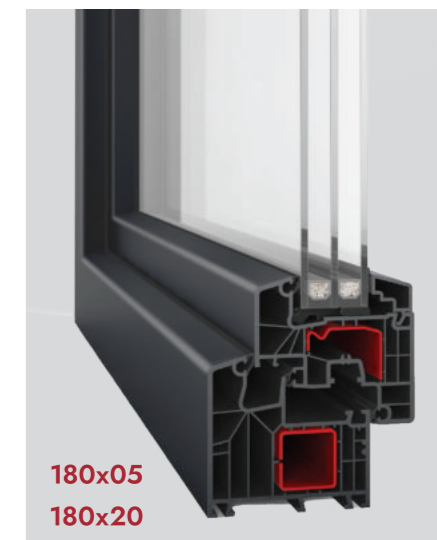

### EFEKTYWNOŚĆ ENERGETYCZNA

A+++

IDEAL 8000 CLASSIC LINE

IDEAL 8000 Z EFEKTEM DREWNA IDEAL 8000 ANTRACYT

180x05  
180x20

180x05  
180x20

180x05  
180x20