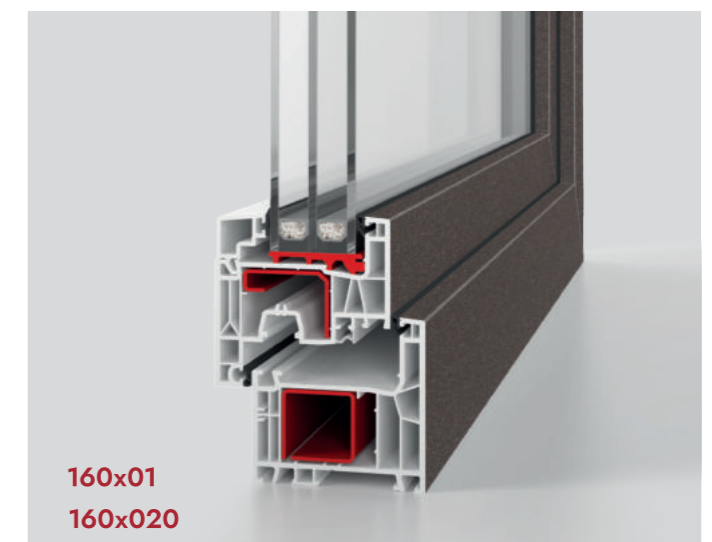

160x01
160x020