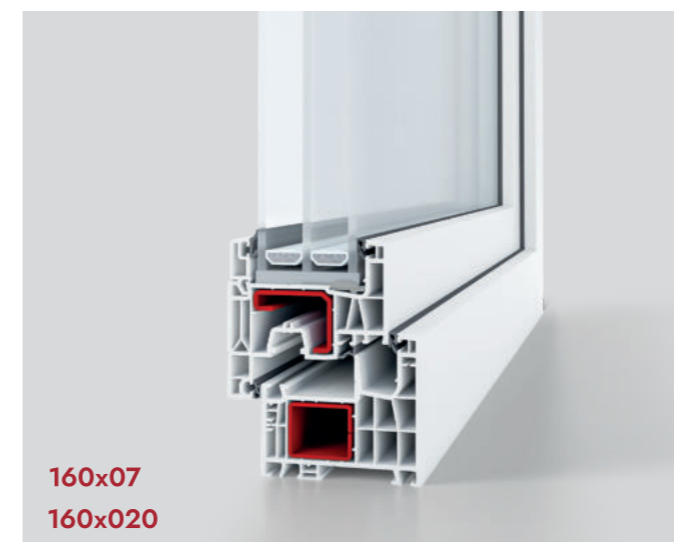

EFEKTYWNOŚĆ
ENERGETYCZNA

A++

EFEKTYWNOŚĆ
ENERGETYCZNA

A+

NEO MD

160x07
160x020

NEO AD