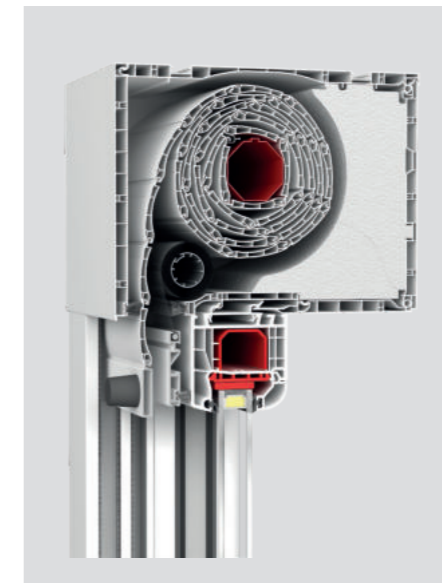

ROLETY ZEWNĘTRZNE

MIROX
FABRYKA OKIEN I DRZWI

SYSTEMY ROLET ZEWNĘTRZNYCH

Rolety ZEWNĘTRZNE stanowią istotny, architektoniczny element wyposażenia budynku. Stosowane są głównie z myślą o zabezpieczeniu wnętrza przed nadmiernym nasłonecznieniem oraz stanowią dodatkowe zabezpieczenie przed włamaniem. Odpowiednio dobrane będą przez lata gwarantowały komfort ciepły i bezpieczeństwo.

ROLETY NAOKIENNE

ROLETY NAKŁADANE RNK/E

ROLETY NAKŁADANE RNK/XT

ROLETY NAKŁADANE RNS

Rolety montowane na etapie instalowania stolarki okiennej lub jej wymiany.

ROLETY PODTYNKOWE I NATYNKOWE

ROLETA PODTYNKOWA RAK
INTEGRO

ROLETA NATYNKOWA RAS
STANDARD

ROLETA NATYNKOWA RAR
ROUND LINE

Rolety dające możliwość wkomponowania skrzynki w elewację budynku.