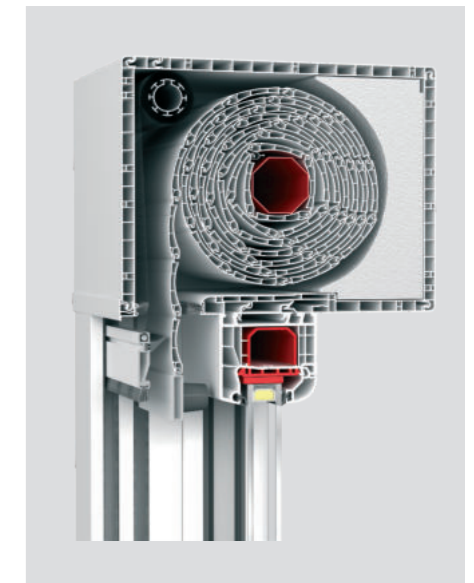

ROLETY ZEWNĘTRZNE

MIROX
FABRYKA OKIEN I DRZWI

SYSTEMY ROLET ZEWNĘTRZNYCH

Rolety ZEWNĘTRZNE stanowią istotny, architektoniczny element wyposażenia budynku. Stosowane są głównie z myślą o zabezpieczeniu wnętrza przed nadmiernym nasłonecznieniem oraz stanowią dodatkowe zabezpieczenie przed włamaniem. Odpowiednio dobrane będą przez lata gwarantowały komfort ciepły i bezpieczeństwo.

ROLETY NAOKIENNE

ROLETY NAKŁADANE RNK/E

ROLETY NAKŁADANE RNK/XT

ROLETY NAKŁADANE RNS

Rolety montowane na etapie instalowania stolarki okiennej lub jej wymiany.

ROLETY PODTYNKOWE I NATYNKOWE

ROLETA PODTYNKOWA RAK
INTEGRO

ROLETA NATYNKOWA RAS
STANDARD

ROLETA NATYNKOWA RAR
ROUND LINE

Rolety dające możliwość wkomponowania skrzynki w elewację budynku.