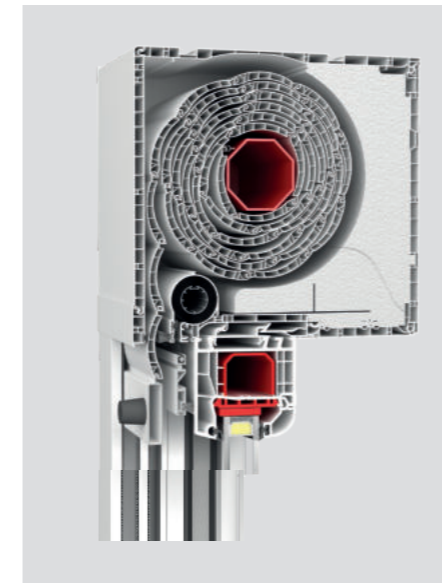

ROLETY ZEWNĘTRZNE

MIROX
FABRYKA OKIEN I DRZWI

SYSTEMY ROLET ZEWNĘTRZNYCH

Rolety ZEWNĘTRZNE stanowią istotny, architektoniczny element wyposażenia budynku. Stosowane są głównie z myślą o zabezpieczeniu wnętrza przed nadmiernym nasłonecznieniem oraz stanowią dodatkowe zabezpieczenie przed włamaniem. Odpowiednio dobrane będą przez lata gwarantowały komfort ciepły i bezpieczeństwo.

ROLETY NAOKIENNE

ROLETY NAKŁADANE RNK/E

ROLETY NAKŁADANE RNK/XT

ROLETY NAKŁADANE RNS

Rolety montowane na etapie instalowania stolarki okiennej lub jej wymiany.

ROLETY PODTYNKOWE I NATYNKOWE

ROLETA PODTYNKOWA RAK
INTEGRO

ROLETA NATYNKOWA RAS
STANDARD

ROLETA NATYNKOWA RAR
ROUND LINE

Rolety dające możliwość wkomponowania skrzynki w elewację budynku.